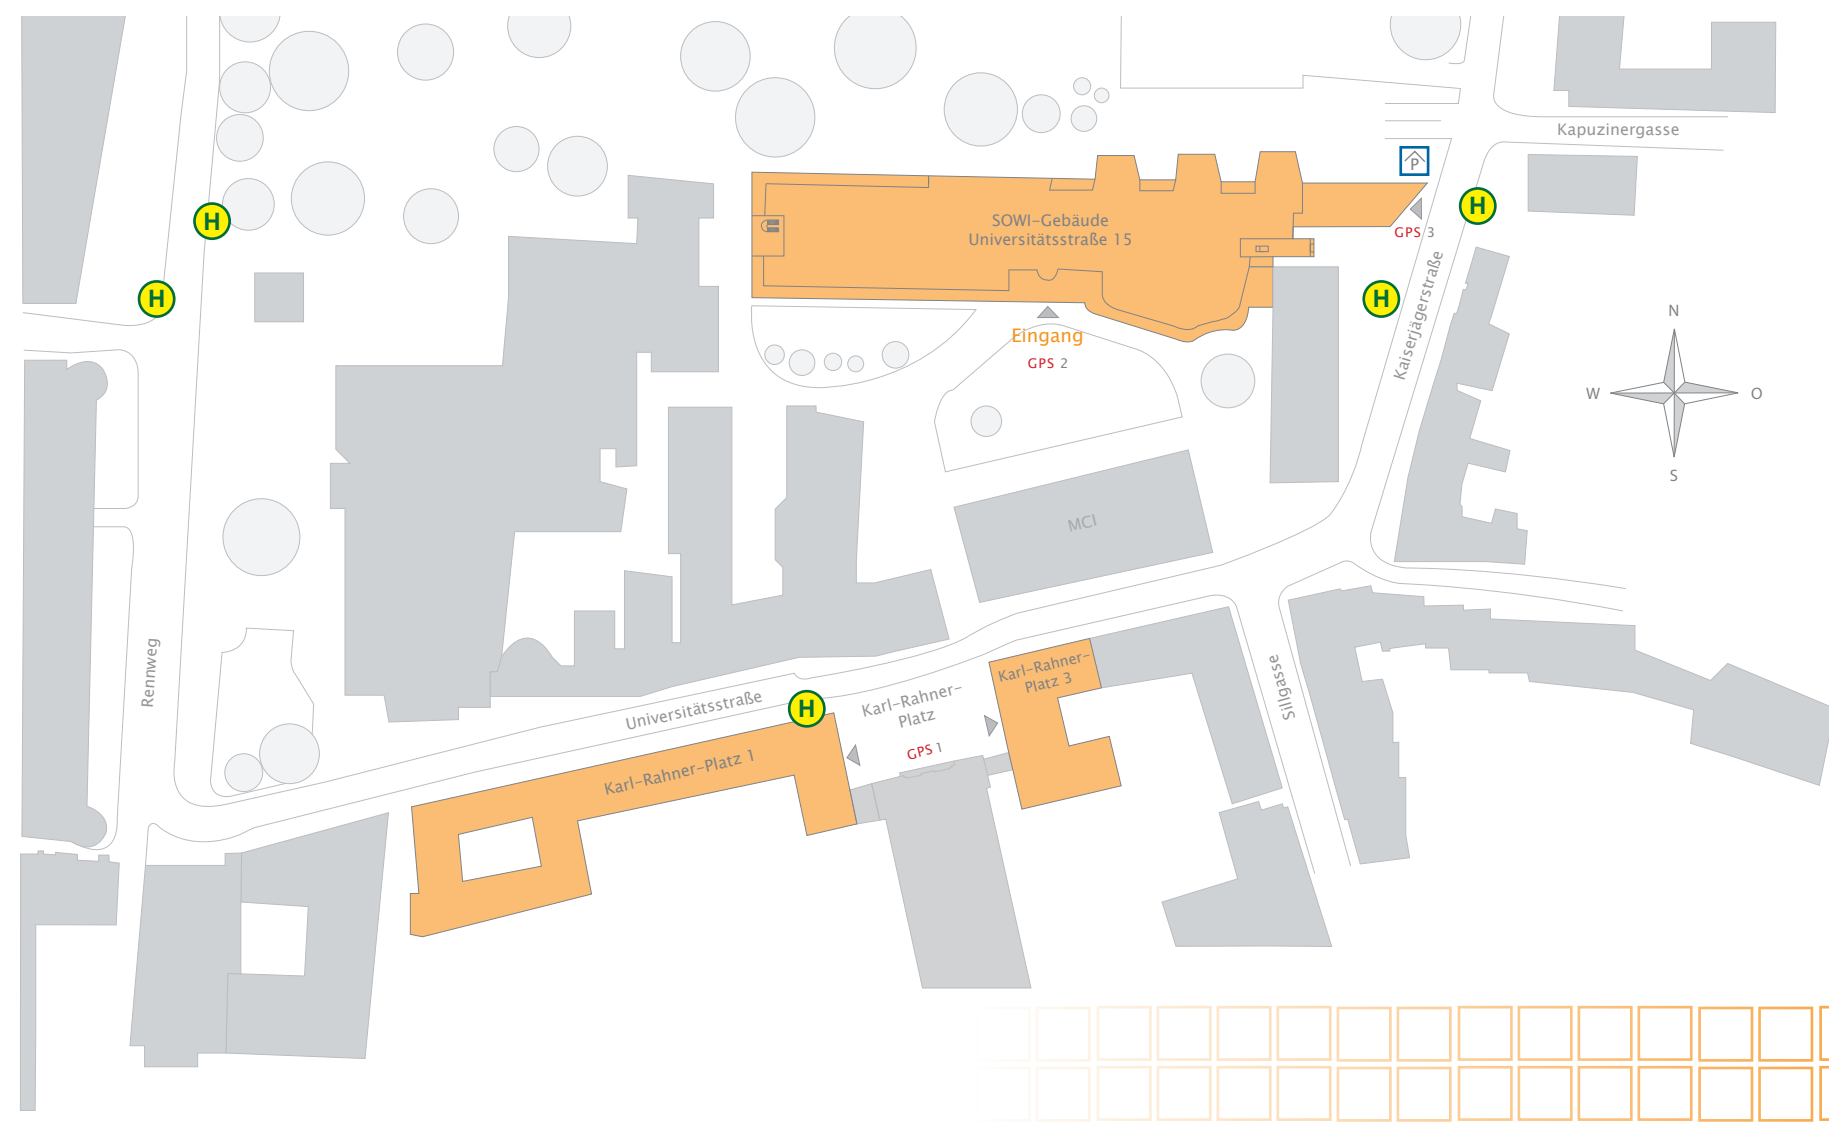

**Campus
Universitätsstraße**

Universitätsstraße
Karl-Rahner-Platz
6020 Innsbruck

Fakultät für Betriebswirtschaft
Fakultät für Politikwissenschaft
und Soziologie
Fakultät für Volkswirtschaft und Statistik
Katholisch-Theologische Fakultät

Fakultät für Betriebswirtschaft

Dekanat: Karl-Rahner-Platz 3, EG, Raum EG-08

Institut
Institut für Banken und Finanzen
Institut für Organisation und Lernen
Institut für Rechnungswesen, Steuerlehre und Wirtschaftsprüfung
Institut für Strategisches Management, Marketing und Tourismus
Institut für Wirtschaftsinformatik, Produktionswirtschaft und Logistik

Fakultät für Politikwissenschaft und Soziologie

Dekanat: Karl-Rahner-Platz 3, EG, Raum EG-07

Institut
Institut für Politikwissenschaft
Institut für Soziologie

Adresse/Sekretariat	Stockwerk	Raum
Universitätsstraße 15	2. OG	W-2.43/40
Universitätsstraße 15	2. OG	W-2.05

Stockwerk
EG
EG
1. OG
1. OG
UG
EG
EG
EG
W-E.28

Mensa
Österreichische HochschülerInnenschaft (ÖH)
Studia

Säle
Aula
Hörsaal 1
Hörsaal 2
Hörsaal 3
Hörsaal 1
Kaiser-Leopold-Saal
Madonnensaal

Adresse
Universitätsstraße 15
Universitätsstraße 15
Universitätsstraße 15
Universitätsstraße 15
Karl-Rahner-Platz 3
Karl-Rahner-Platz 3
Karl-Rahner-Platz 3